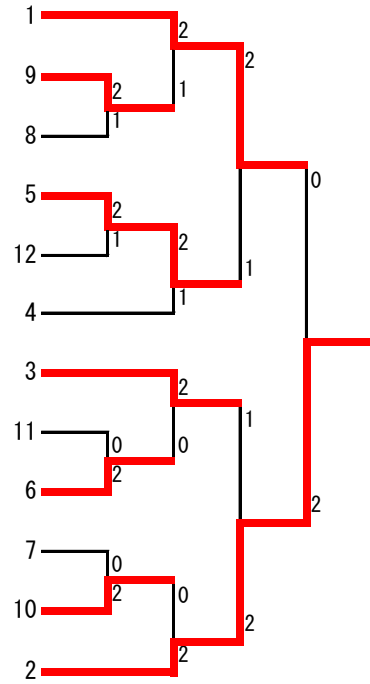

男子ダブルス

- 1 前田 隼人 (山 田)
- 2 浅見 俊弘 (摂 津)
- 3 加藤 裕喜 (枚方津田)
- 4 岩林 宏樹 (千 里)
- 5 村上 純平 (交 野)
- 6 島田 天真 (牧 野)
- 7 中川 翼 (茨 木)
- 8 風野 智之 (茨木西)
- 9 森本 修輔 (四 條 畷)
- 10 衛藤 啓太 (吹 田 東)
- 11 遠竹 翔也 (交 野)
- 12 岩永 大樹 (常翔啓光)
- 1 阪口 朗 (山 田)
- 2 小浦 周 (摂 津)
- 3 米元 善喜 (枚方津田)
- 4 蔵光 駿 (千 里)
- 5 安田 拓也 (交 野)
- 6 三原 裕輝 (牧 野)
- 7 杉尾 正洋 (茨 木)
- 8 田房 竜一 (茨木西)
- 9 中村 芳郎 (四 條 畷)
- 10 藤岡 駿 (吹 田 東)
- 11 松村 誠 (交 野)
- 12 岩本 真慶 (常翔啓光)

1回戦-----

- 1 浅見 俊弘・小浦 周 2 15 - 12 1 加藤 裕喜・米元 善喜  
(摂 津) 3 - 15 (枚方津田)
- 2 岩林 宏樹・蔵光 駿 2 12 - 15 1 村上 純平・安田 拓也  
(千 里) 15 - 11 (交 野)
- 3 森本 修輔・中村 芳郎 2 15 - 6 0 風野 智之・田房 竜一  
(四 條 畷) 15 - 9 (茨木西)
- 4 遠竹 翔也・松村 誠 2 16 - 14 0 衛藤 啓太・藤岡 駿  
(交 野) 16 - 14 (吹 田 東)

準々決勝-----

- 5 前田 隼人・阪口 朗 2 21 - 18 1 浅見 俊弘・小浦 周  
(山 田) 24 - 26 (摂 津)
- 6 岩林 宏樹・蔵光 駿 2 17 - 21 1 島田 天真・三原 裕輝  
(千 里) 28 - 26 (牧 野)
- 7 中川 翼・杉尾 正洋 2 22 - 20 0 森本 修輔・中村 芳郎  
(茨 木) 21 - 8 (四 條 畷)
- 8 岩永 大樹・岩本 真慶 2 21 - 16 0 遠竹 翔也・松村 誠  
(常翔啓光) 21 - 14 (交 野)

準決勝-----

- 9 前田 隼人・阪口 朗 2 21 - 17 1 岩林 宏樹・蔵光 駿  
(山 田) 21 - 23 (千 里)
- 10 岩永 大樹・岩本 真慶 2 21 - 14 1 中川 翼・杉尾 正洋  
(常翔啓光) 16 - 21 (茨 木)

決勝-----

- 11 岩永 大樹・岩本 真慶 2 21 - 14 0 前田 隼人・阪口 朗  
(常翔啓光) 21 - 10 (山 田)